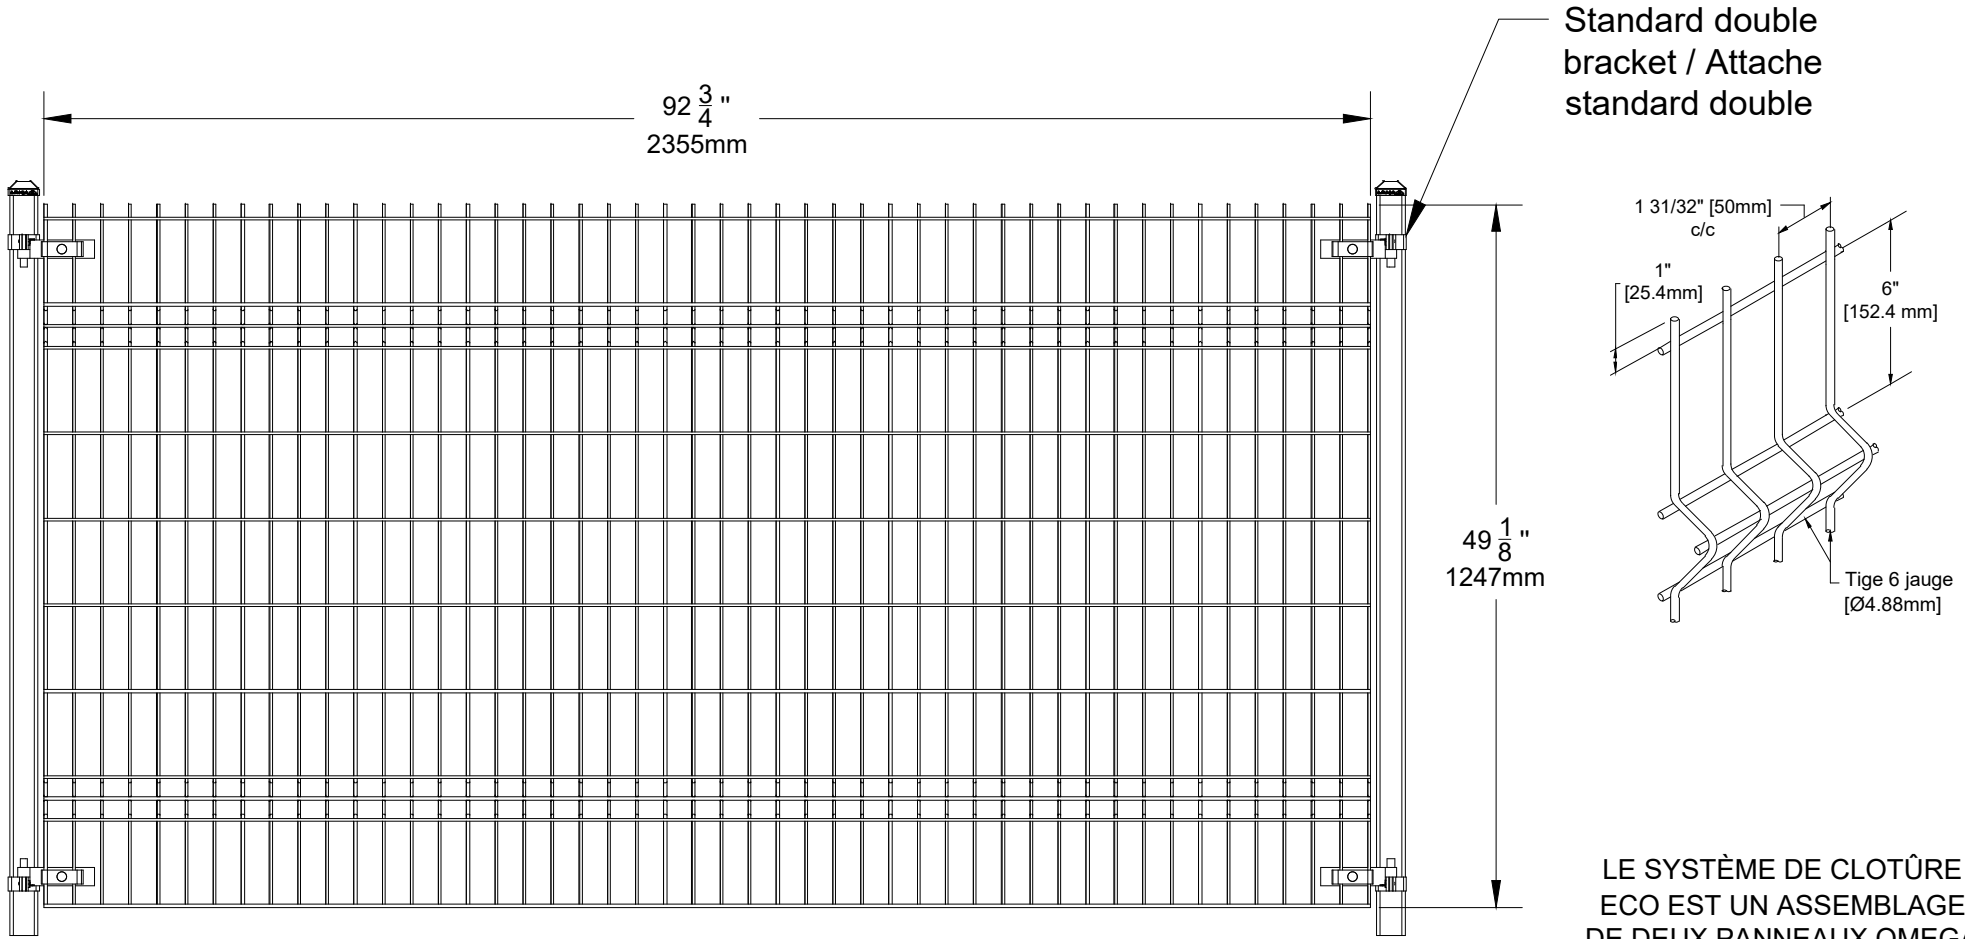

Panel / Panneau 4' (28 lbs/12.7 kg)

Standard double bracket / Attache standard double

LE SYSTÈME DE CLOTÛRE ECO EST UN ASSEMBLAGE DE DEUX PANNEAUX OMEGA

THE ECO FENCE SYSTEM IS AN ASSEMBLY OF 2 ARCHITECTURAL PANELS

POUR PLUS D'INFORMATION SUR LES PANNEAUX, VEUILLEZ VOUS RÉFÉRER AUX SPÉCIFICATIONS

**Système de Clôture Omega II**  
 1735 boul. St-Elzéar Ouest  
 Laval, Quebec  
 H7L 3N6

Tel: 450-686-9600  
 1-800-836-6342  
 Fax: 450-681-5318  
[www.omegafence.com](http://www.omegafence.com)