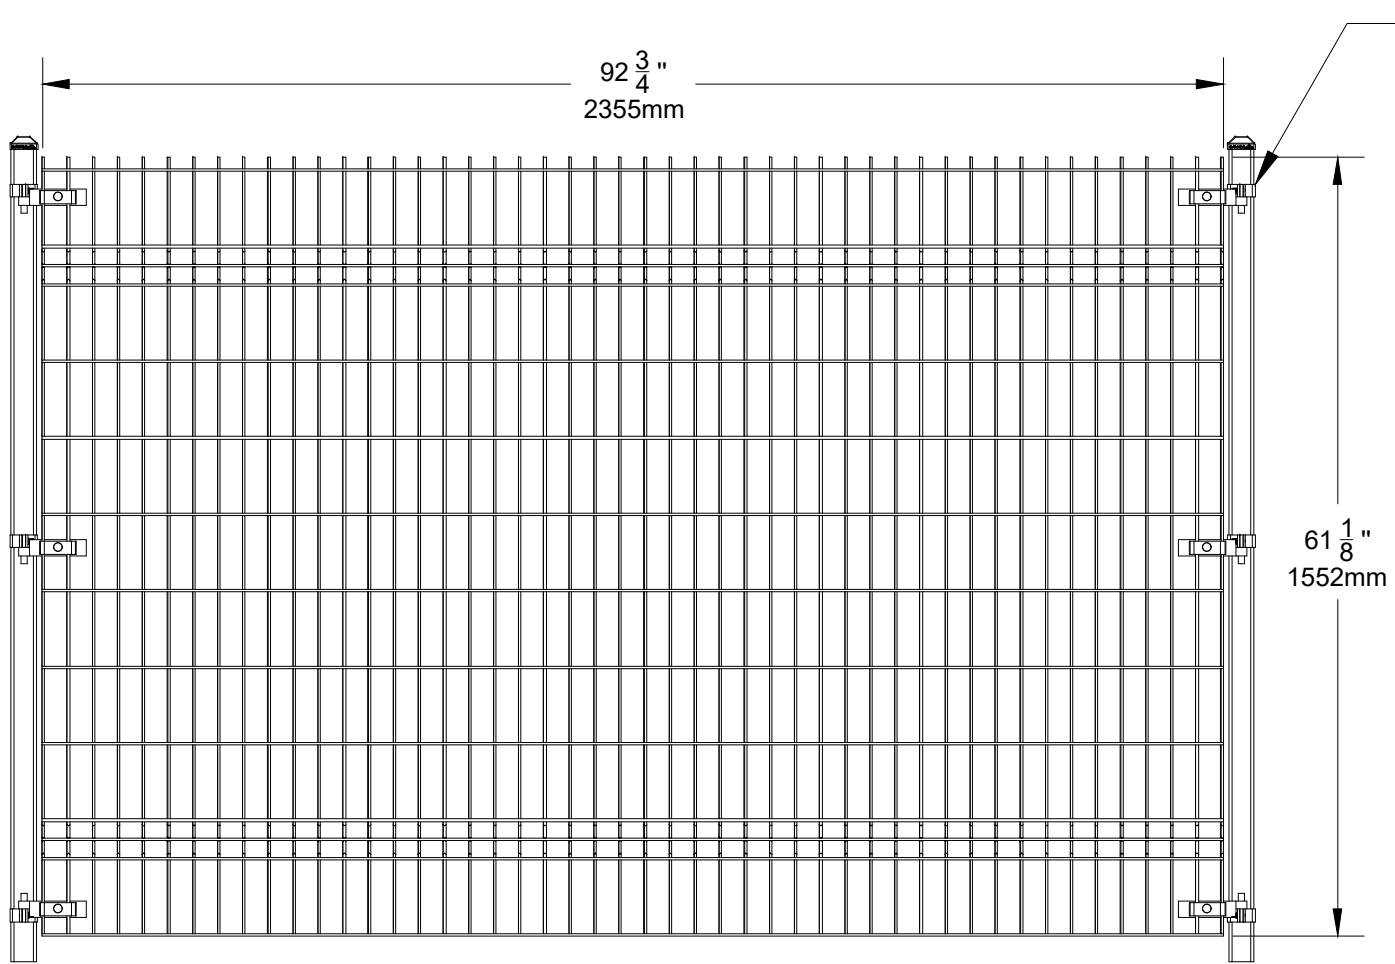

Panel / Panneau 5' (33 lbs/15 kg)

Standard double bracket / Attache standard double

LE SYSTÈME DE CLOTÛRE ECO EST UN ASSEMBLAGE DE DEUX PANNEAUX OMEGA

THE ECO FENCE SYSTEM IS AN ASSEMBLY OF 2 ARCHITECTURAL PANELS

POUR PLUS D'INFORMATION SUR LES PANNEAUX, VEUILLEZ VOUS RÉFÉRER AUX SPÉCIFICATIONS

**Système de Clôture Omega II**  
 1735 boul. St-Elzéar Ouest  
 Laval, Quebec  
 H7L 3N6

Tel: 450-686-9600  
 1-800-836-6342  
 Fax: 450-681-5318  
[www.omegafence.com](http://www.omegafence.com)

WEB