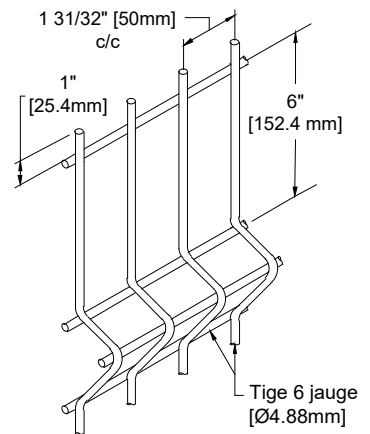

Panel / Panneau 5' (33 lbs/15 kg)

Standard double bracket / Attache standard double

LE SYSTÈME DE CLOTÛRE ECO EST UN ASSEMBLAGE DE DEUX PANNEAUX OMEGA

THE ECO FENCE SYSTEM IS AN ASSEMBLY OF 2 ARCHITECTURAL PANELS