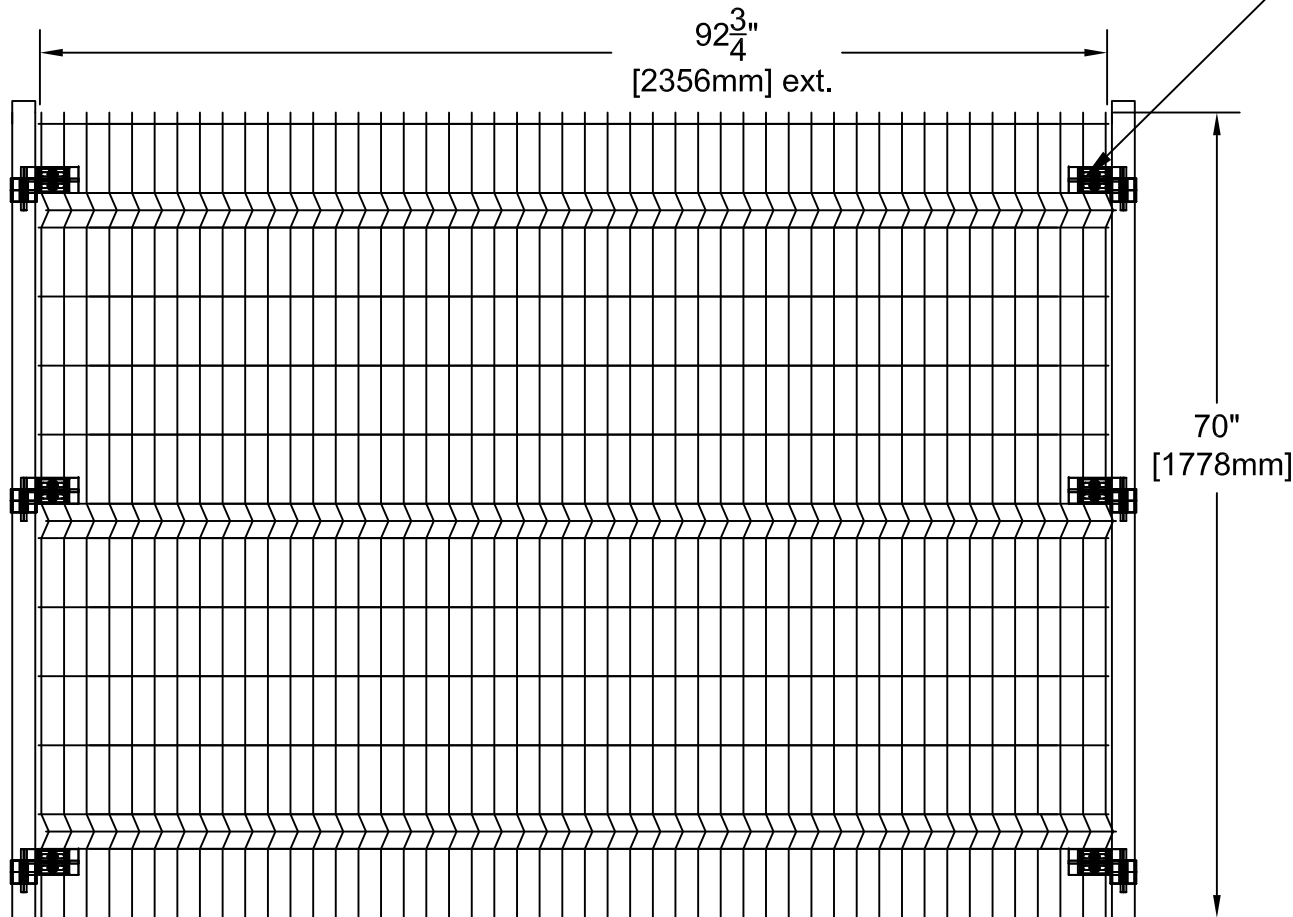

OMEGA ECO PANELS MOUNTED ON SQUARE POSTS (HEIGHT 6' H)

REVISION 01

Panneaux Omega ECO sur poteaux carrés (grandeur 6' H)

Panel / Panneau 6' (42 lbs/19.1 kg)

Angular Collar
Collet à Angle

THE ECO FENCE SYSTEM
IS AN ASSEMBLY OF
TWO PANELS

Le système de clôture
ECO est un assemblage
de deux panneaux