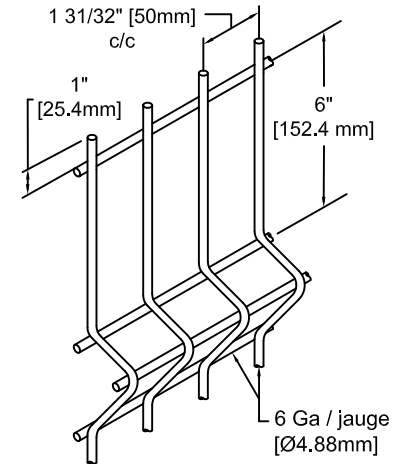

OMEGA ECO PANELS MOUNTED ON SQUARE POSTS (HEIGHT 6' H)

REVISION 01

Panneaux Omega ECO sur poteaux carrés (grandeur 6' H)

Panel / Panneau 6' (42 lbs/19.1 kg)

Angular Collar
Collet à Angle

THE ECO FENCE SYSTEM
IS AN ASSEMBLY OF
TWO PANELS

Le système de clôture
ECO est un assemblage
de deux panneaux