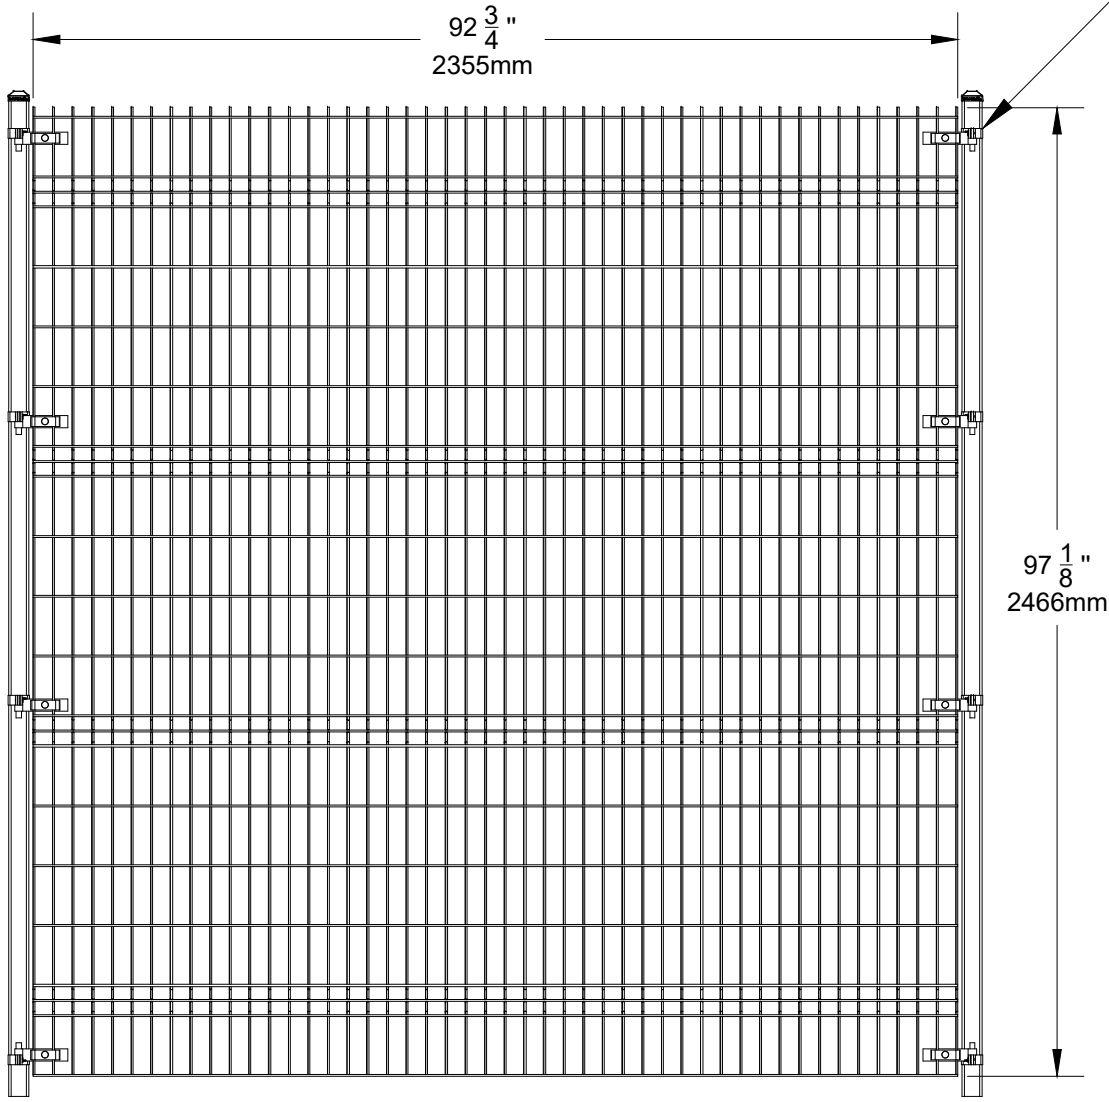

Panel / Panneau 8' (54 lbs/24.5 kg)

Standard double bracket / Attache standard double

LE SYSTÈME DE CLOTÛRE ECO EST UN ASSEMBLAGE DE DEUX PANNEAUX OMEGA

THE ECO FENCE SYSTEM IS AN ASSEMBLY OF 2 ARCHITECTURAL PANELS

POUR PLUS D'INFORMATION SUR LES PANNEAUX, VEUILLEZ VOUS RÉFÉRER AUX SPÉCIFICATIONS

**Système de Clôture Omega II**  
 1735 boul. St-Elzéar Ouest  
 Laval, Québec  
 H7L 3N6

Tel: 450-686-9600  
 1-800-836-6342  
 Fax: 450-681-5318  
[www.omegafence.com](http://www.omegafence.com)