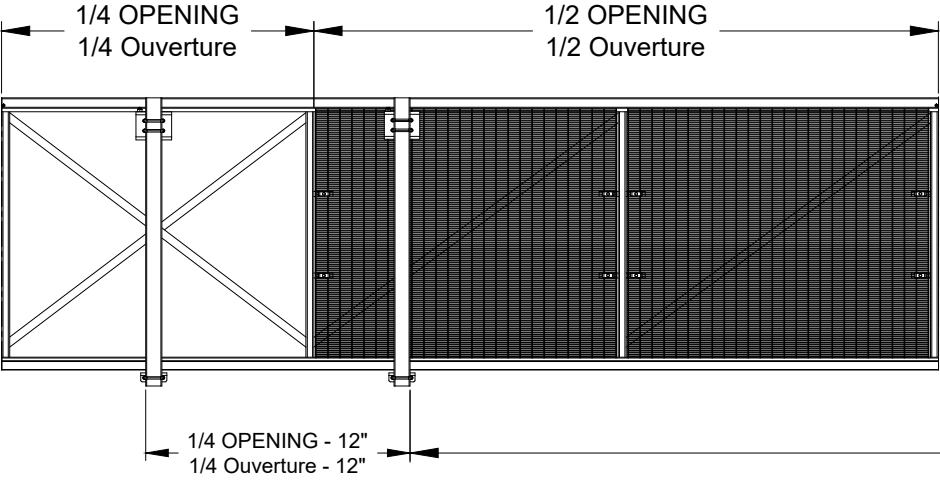

OMEGA MAX CANTILEVER DOUBLE SLIDE ALUMINIUM GATE

BARRIÈRE OMEGA MAX COULISSANTE DOUBLE EN ALUMINIUM

OPENING
Ouverture