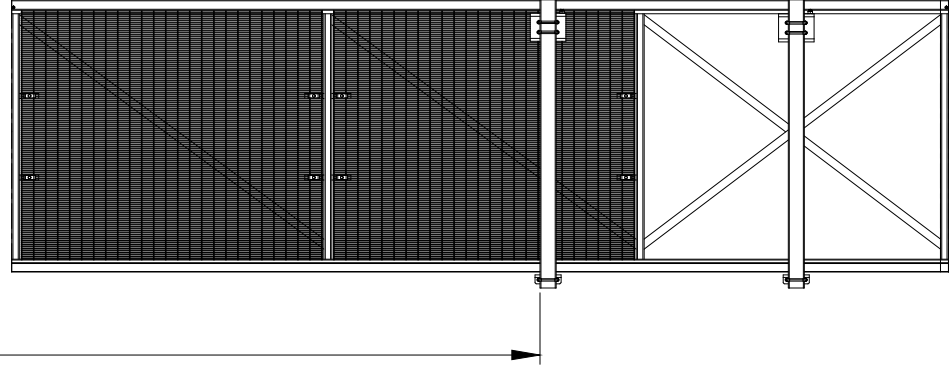

OMEGA MAX CANTILEVER DOUBLE SLIDE ALUMINIUM GATE

BARRIÈRE OMEGA MAX COULISSANTE DOUBLE EN ALUMINIUM

OPENING
Ouverture