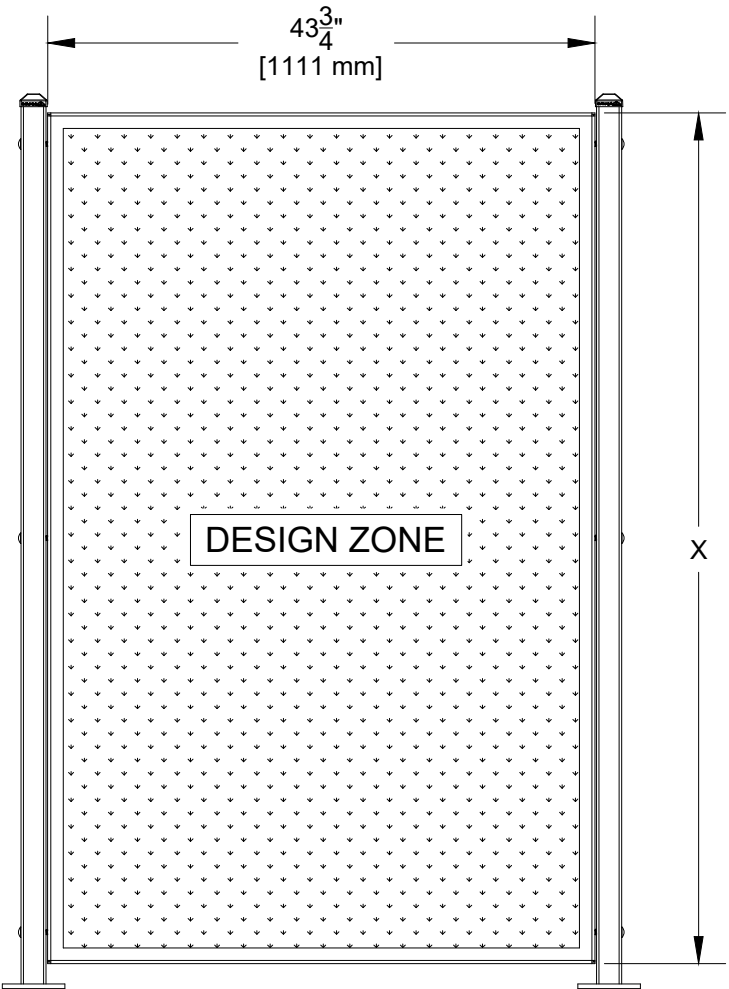

OMEGA UNIK VERTICAL PANELS
 PANNEAUX VERTICAUX OMEGA UNIK

PANEL SIDE VIEW
 Vue de côté du panneau

VERTICAL PANELS		
NOMINAL HEIGHT	X PANEL HEIGHT	NUMBERS OF HARDWARE KITS PER PANEL
6'	68" (1727 mm)	6
8'	92" (2337 mm)	6

PANNEAUX VERTICAUX		
HAUTEUR NOMINALE	X HAUTEUR DU PANNEAU	NOMBRE D'ENSEMBLES DE QUINCAILLERIE PAR PANNEAU
6'	68" (1727 mm)	6
8'	92" (2337 mm)	6