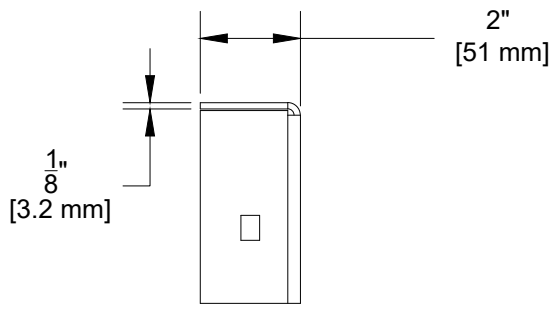

OMEGA UNIK VERTICAL PANELS
 PANNEAUX VERTICAUX OMEGA UNIK

PANEL SIDE VIEW
 Vue de côté du panneau

VERTICAL PANELS		
NOMINAL HEIGHT	X PANEL HEIGHT	NUMBERS OF HARDWARE KITS PER PANEL
6'	68" (1727 mm)	6
8'	92" (2337 mm)	6

PANNEAUX VERTICAUX		
HAUTEUR NOMINALE	X HAUTEUR DU PANNEAU	NOMBRE D'ENSEMBLES DE QUINCAILLERIE PAR PANNEAU
6'	68" (1727 mm)	6
8'	92" (2337 mm)	6