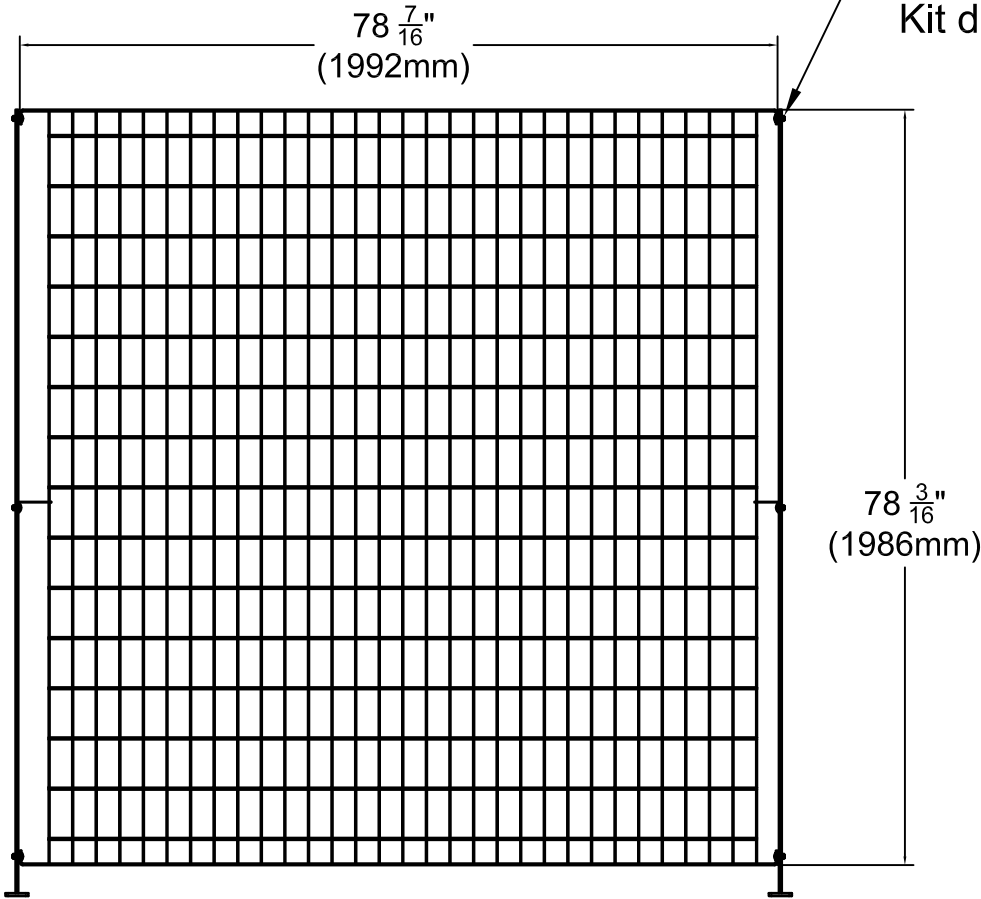

# OMEGA 10 PANEL MOUNTED ON FLANGED POST (HEIGHT 78"H)

REVISION 1

Panneau Omega 10 sur poteaux avec base (grandeur 78"H)

PANEL / Panneau 78"

HARDWARE KIT /  
Kit de quincaillerie

HORIZONTAL WIRES Tiges Horizontales	6GA Ø4.88mm
FRAME Cadre	1" x 9GA 25mm x 4mm
FLAT VERTICAL BARS Plaques verticales	1" x 14GA 25mm x 2mm

C / C

2.441 "  
62.0 mm

C / C

5.197 "  
132.0 mm

PANEL HEIGHT / Hauteur du panneau	NUMBER OF BRACKET KITS PER POST / Nombre d'ensembles d'attaches par poteau
1194 mm (47"H)	2
1980 mm (78"H)	3
2514 mm (99"H)	3