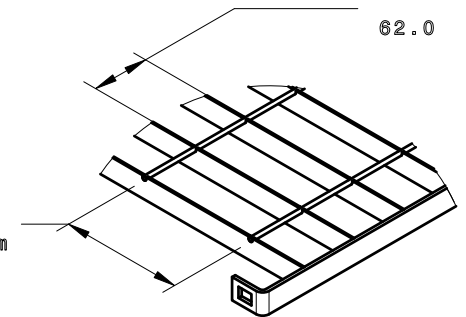

# OMEGA 10 PANEL MOUNTED ON FLANGED POST (HEIGHT 78"H)

REVISION 1

Panneau Omega 10 sur poteaux avec base (grandeur 78"H)

PANEL / Panneau 78"

HARDWARE KIT /  
Kit de quincaillerie

HORIZONTAL WIRES Tiges Horizontales	6GA Ø4.88mm
FRAME Cadre	1" x 9GA 25mm x 4mm
FLAT VERTICAL BARS Plaques verticales	1" x 14GA 25mm x 2mm

C / C

2.441 "  
62.0 mm

C / C

5.197 "  
132.0 mm

PANEL HEIGHT / Hauteur du panneau	NUMBER OF BRACKET KITS PER POST / Nombre d'ensembles d'attaches par poteau
1194 mm (47"H)	2
1980 mm (78"H)	3
2514 mm (99"H)	3