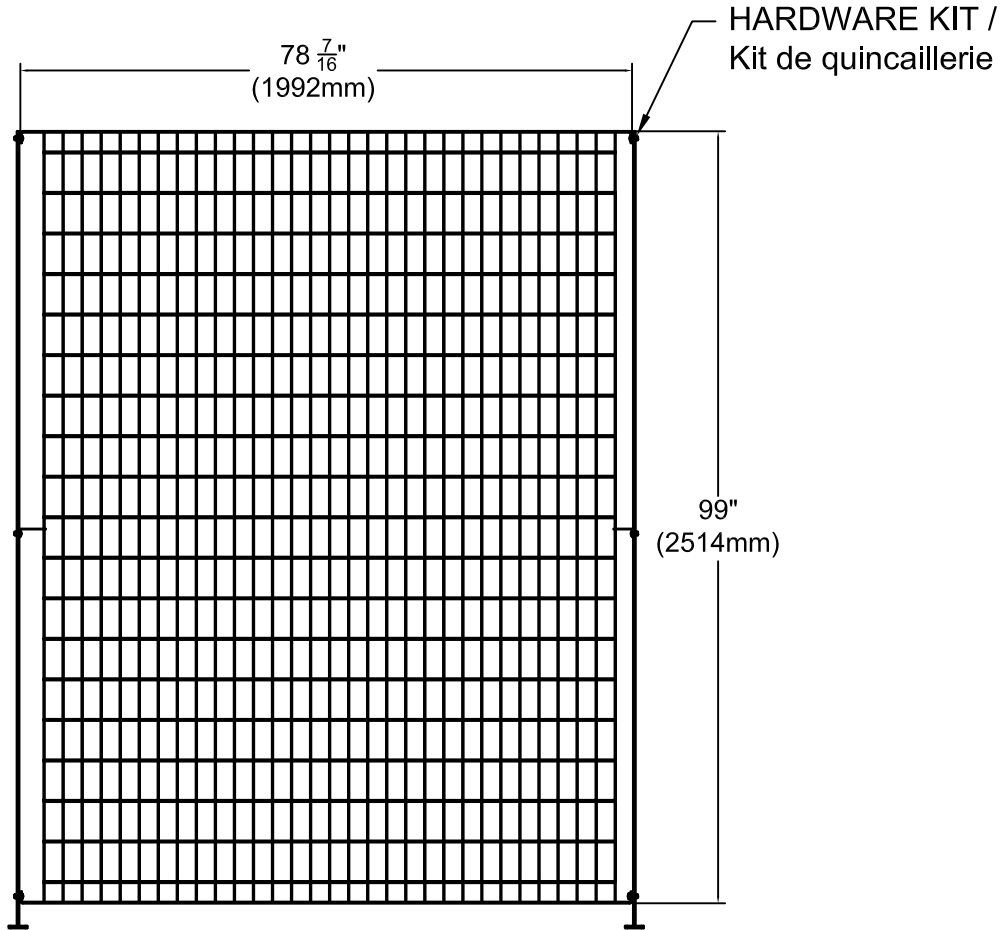

# OMEGA 10 PANEL MOUNTED ON FLANGED POST (HEIGHT 99"H)

REVISION 1

Panneau Omega 10 sur poteaux avec base (grandeur 99"H)

PANEL / Panneau 99"

HORIZONTAL WIRES Tiges Horizontales	6GA Ø4.88mm
FRAME Cadre	1" x 9GA 25mm x 4mm
FLAT VERTICAL BARS Plaques verticales	1" x 14GA 25mm x 2mm

C / C

2.441 "  
62.0 mm

C / C

5.197 "  
132.0 mm

PANEL HEIGHT / Hauteur du panneau	NUMBER OF BRACKET KITS PER POST / Nombre d'ensembles d'attaches par poteau
1194 mm (47"H)	2
1980 mm (78"H)	3
2514 mm (99"H)	3