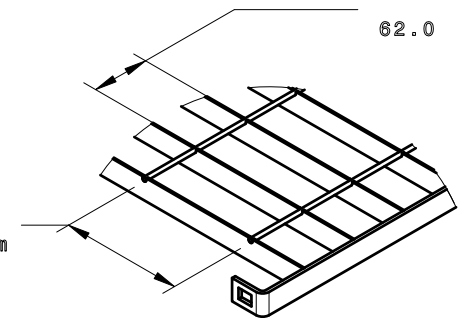

# OMEGA 10 PANEL MOUNTED ON FLANGED POST (HEIGHT 99"H)

REVISION 1

Panneau Omega 10 sur poteaux avec base (grandeur 99"H)

PANEL / Panneau 99"

HORIZONTAL WIRES Tiges Horizontales	6GA Ø4.88mm
FRAME Cadre	1" x 9GA 25mm x 4mm
FLAT VERTICAL BARS Plaques verticales	1" x 14GA 25mm x 2mm

C / C

2.441 "  
62.0 mm

C / C

5.197 "  
132.0 mm

PANEL HEIGHT / Hauteur du panneau	NUMBER OF BRACKET KITS PER POST / Nombre d'ensembles d'attaches par poteau
1194 mm (47"H)	2
1980 mm (78"H)	3
2514 mm (99"H)	3