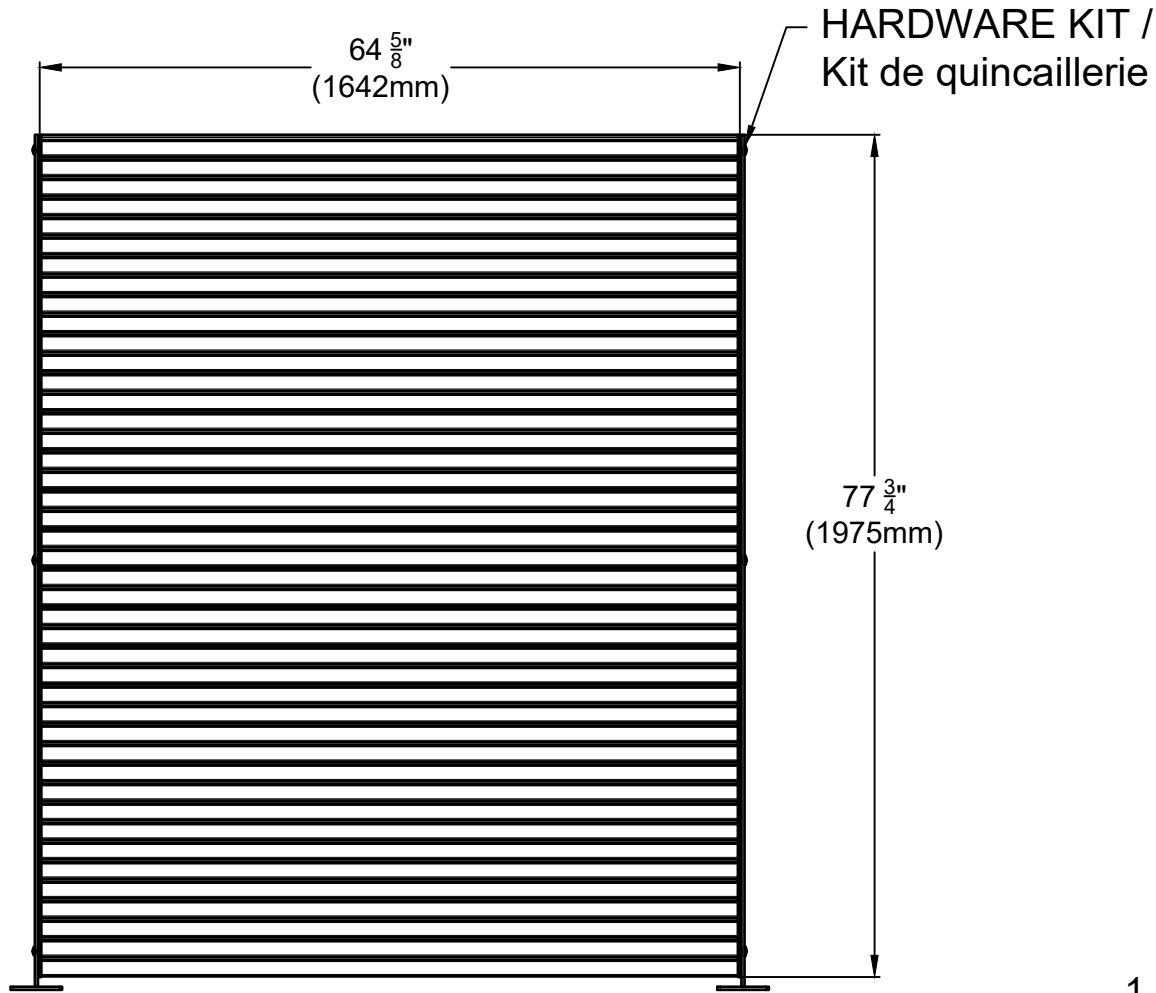

OMEGA 100 PANEL MOUNTED ON FLANGED POST (HEIGHT 78"H)

REVISION 2

Panneau Omega 100 sur poteaux avec base (grandeur 78"H)

PANEL / Panneau 78"

HORIZONTAL LOUVERS Persiennes Horizontales	0.08" THICK 2mm
VERTICAL FLAT Plat Vertical	2" x 11GA 50mm x 3mm
VERTICAL WIRES Fils Verticales	8GA Ø4.06mm

PANEL HEIGHT / Hauteur du panneau	NUMBER OF BRACKET KITS PER POST / Nombre d'ensembles d'attaches par poteau
1975 mm (77"H)	3