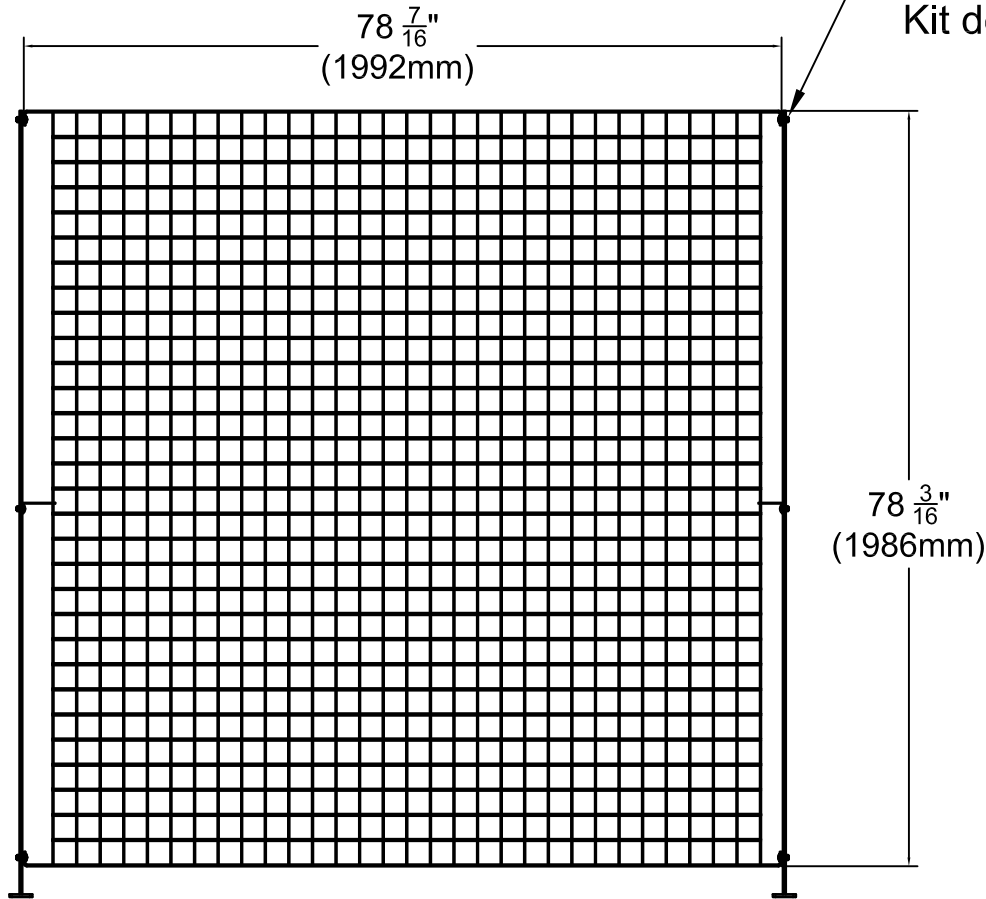

OMEGA 20 PANEL MOUNTED ON FLANGED POST (HEIGHT 78"H)

REVISION 1

Panneau Omega 20 sur poteaux avec base (grandeur 78"H)

PANEL / Panneau 78"

HORIZONTAL WIRES Tiges Horizontales	6GA Ø4.88mm
FRAME Cadre	1" x 9GA 25mm x 4mm
FLAT VERTICAL BARS Plaques verticales	1" x 14GA 25mm x 2mm

PANEL HEIGHT / Hauteur du panneau	NUMBER OF BRACKET KITS PER POST / Nombre d'ensembles d'attaches par poteau
1194 mm (47"H)	2
1980 mm (78"H)	3
2514 mm (99"H)	3