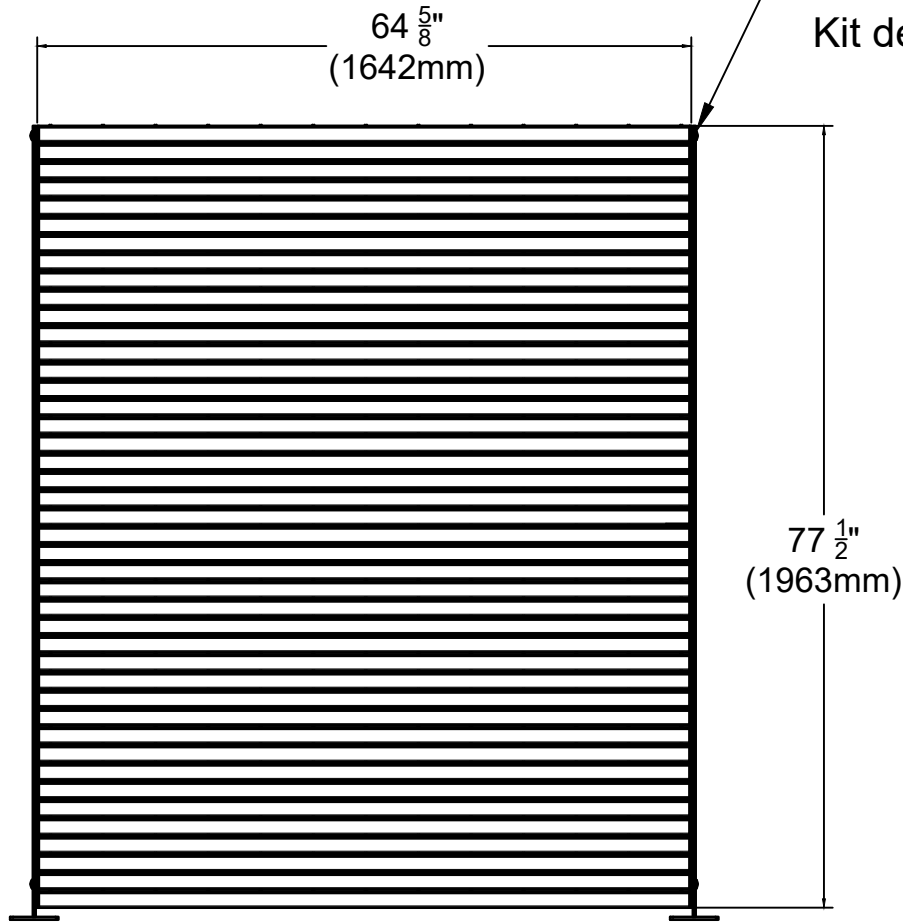

OMEGA 80 PANEL MOUNTED ON FLANGED POST (HEIGHT 77"H)

REVISION 2

Panneau Omega 80 sur poteaux avec base (grandeur 77"H)

PANEL / Panneau 77"

HORIZONTAL LOUVERS Persiennes Horizontales	0.08" THICK 2mm
VERTICAL FLAT Plat Vertical	2" x 11GA 50mm x 3mm
VERTICAL WIRES Fils Verticales	8GA Ø4.06mm

PANEL HEIGHT / Hauteur du panneau	NUMBER OF BRACKET KITS PER POST / Nombre d'ensembles d'attaches par poteau
1963 mm (77"H)	3