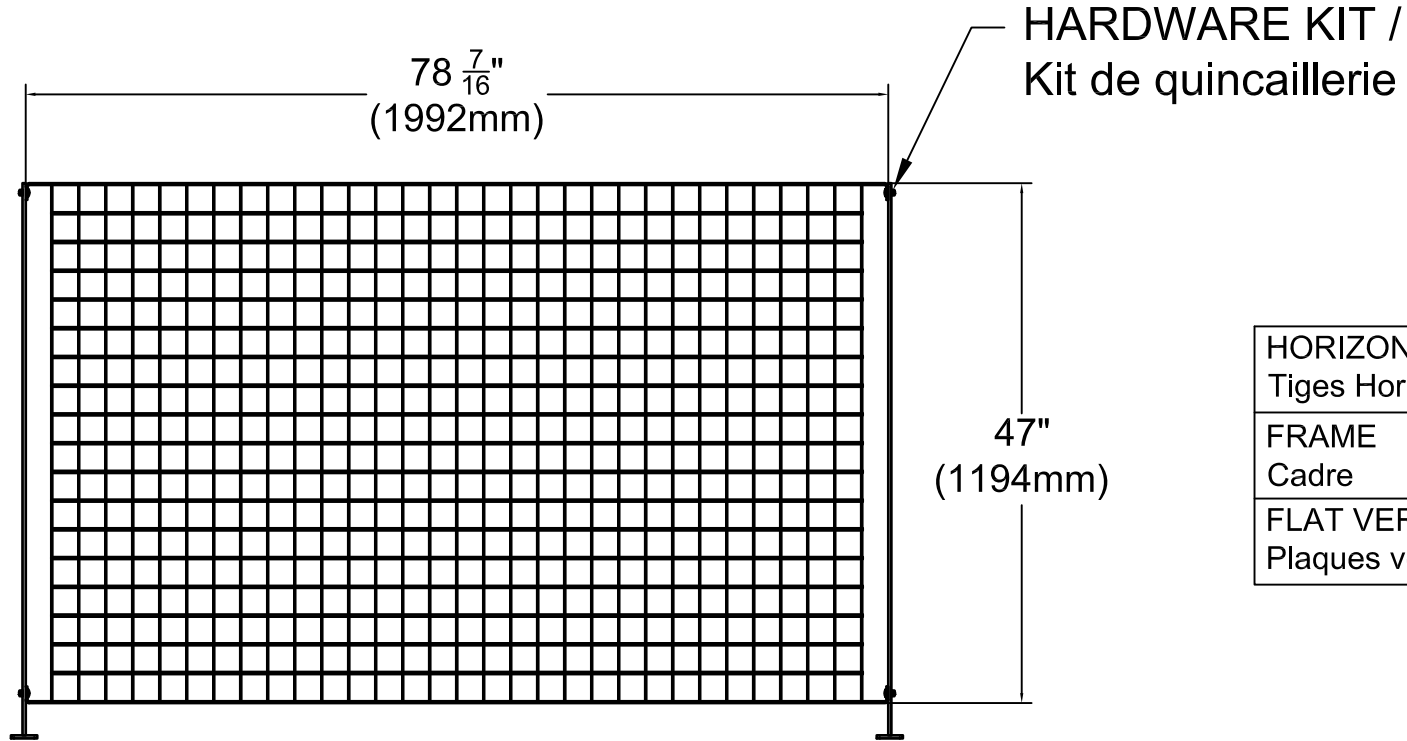

# OMEGA 20 PANEL MOUNTED ON FLANGED POST (HEIGHT 47"H)

REVISION 1

Panneau Omega 20 sur poteaux avec base (grandeur 47"H)

PANEL / Panneau 47"

HORIZONTAL WIRES Tiges Horizontales	6GA Ø4.88mm
FRAME Cadre	1" x 9GA 25mm x 4mm
FLAT VERTICAL BARS Plaques verticales	1" x 14GA 25mm x 2mm

PANEL HEIGHT / Hauteur du panneau	NUMBER OF BRACKET KITS PER POST / Nombre d'ensembles d'attaches par poteau
1194 mm (47"H)	2
1980 mm (78"H)	3
2514 mm (99"H)	3