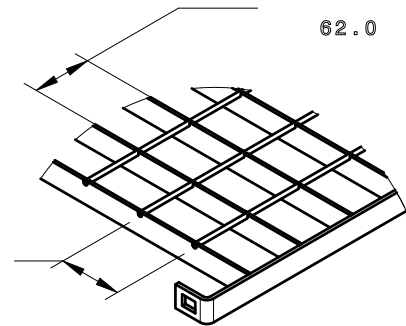

# OMEGA 20 PANEL MOUNTED ON FLANGED POST (HEIGHT 99"H)

REVISION 1

Panneau Omega 20 sur poteaux avec base (grandeur 99"H)

PANEL / Panneau 99"

HORIZONTAL WIRES Tiges Horizontales	6GA Ø4.88mm
FRAME Cadre	1" x 9GA 25mm x 4mm
FLAT VERTICAL BARS Plaques verticales	1" x 14GA 25mm x 2mm

C/C  
2.44 "  
62.0 mm

C/C  
2.60 "  
66.0 mm

PANEL HEIGHT / Hauteur du panneau	NUMBER OF BRACKET KITS PER POST / Nombre d'ensembles d'attaches par poteau
1194 mm (47"H)	2
1980 mm (78"H)	3
2514 mm (99"H)	3