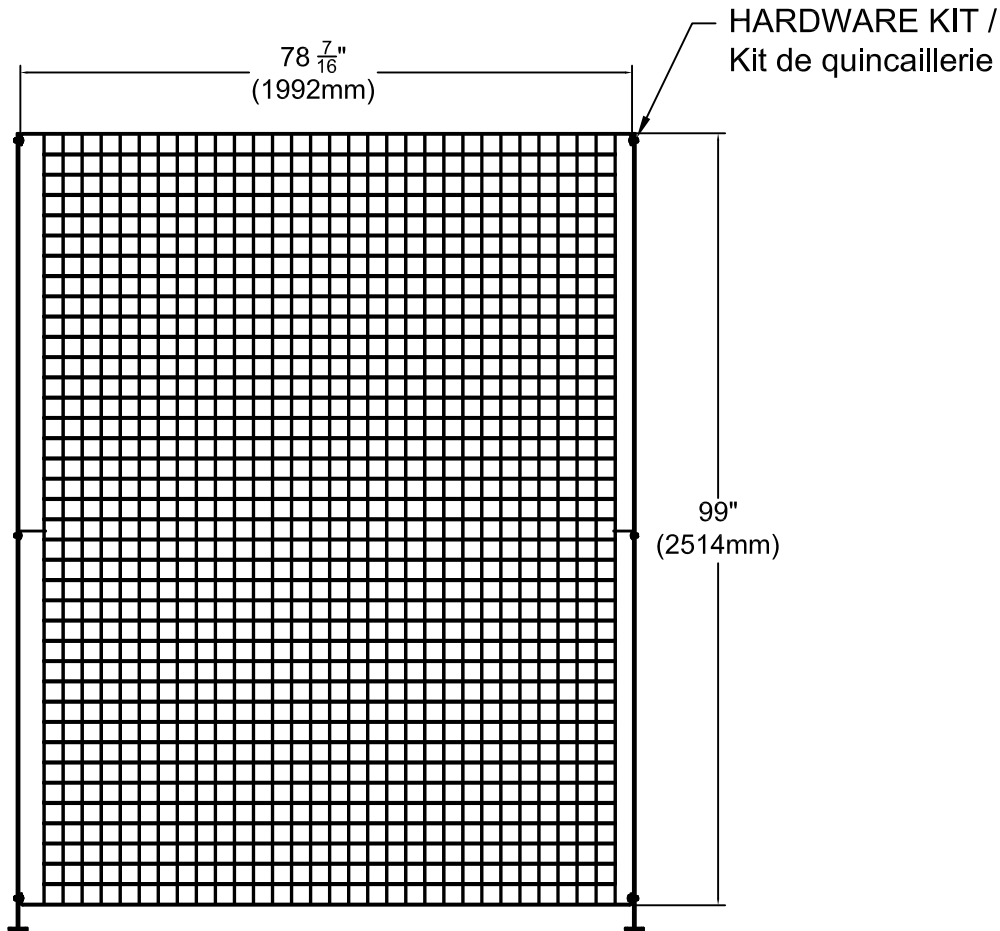

# OMEGA 20 PANEL MOUNTED ON FLANGED POST (HEIGHT 99"H)

REVISION 1

Panneau Omega 20 sur poteaux avec base (grandeur 99"H)

PANEL / Panneau 99"

HORIZONTAL WIRES Tiges Horizontales	6GA Ø4.88mm
FRAME Cadre	1" x 9GA 25mm x 4mm
FLAT VERTICAL BARS Plaques verticales	1" x 14GA 25mm x 2mm

C/C  
2.44 "  
62.0 mm

C/C  
2.60 "  
66.0 mm

PANEL HEIGHT / Hauteur du panneau	NUMBER OF BRACKET KITS PER POST / Nombre d'ensembles d'attaches par poteau
1194 mm (47"H)	2
1980 mm (78"H)	3
2514 mm (99"H)	3