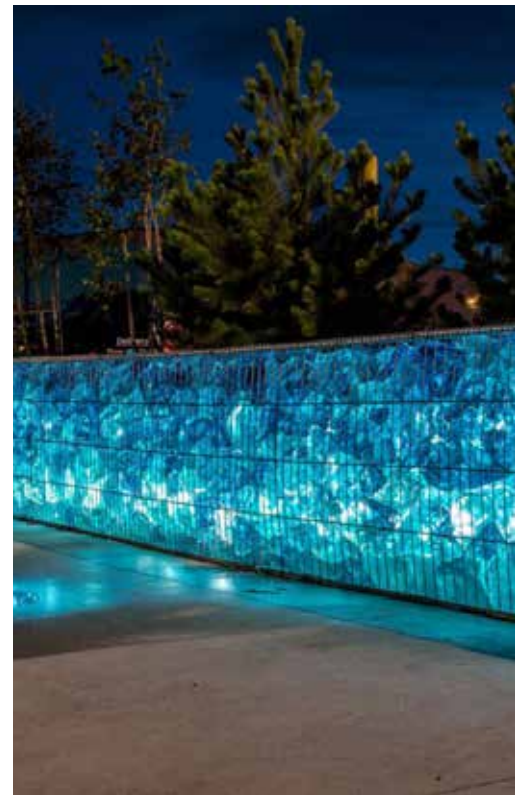

SYSTÈMES DE CLÔTURES
Omega II

1 800 836-6342 | www.omegadeux.com | serviceclient@omegadeux.com

OBTENEZ VOTRE SOUMISSION EN UN CLIN D'OEIL AVEC L'APP OMEGA II