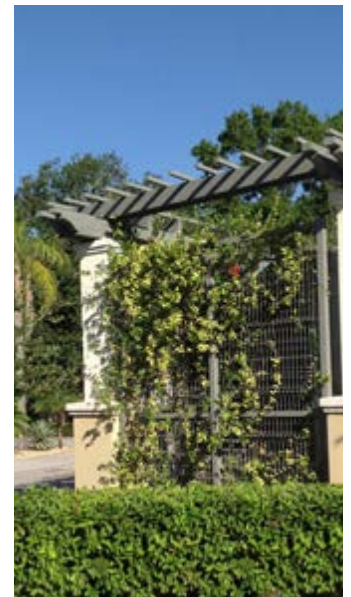

LA SOLUTION ECONOMIQUE POUR VOS BESOINS ECOLOGIQUES

Que votre projet consiste en un écran de vignes au mur ou en un écran autoportant, le système Omega ECO peut être personnalisé aussi bien que tous les autres systèmes de clôtures Omega II. Les panneaux de treillis soudés pré-galvanisés de calibre 6 durable sont thermolaqués de la couleur de votre choix et supportent plusieurs types de vignes dont la variété est détaillée dans notre liste interactive recommandée par Monrovia. Nos panneaux rigides peuvent être coupés et placés de façon à s'adapter à n'importe quel espace, et si le système Omega ECO est utilisé en tant qu'élément architectural jusqu'à ce qu'il soit complètement recouvert de vignes, il est possible de souder un cadre autour des panneaux afin d'obtenir un aspect plus « fini ». N'hésitez pas à communiquer avec nous dès aujourd'hui pour savoir comment le système Omega ECO peut être intégré à votre projet !